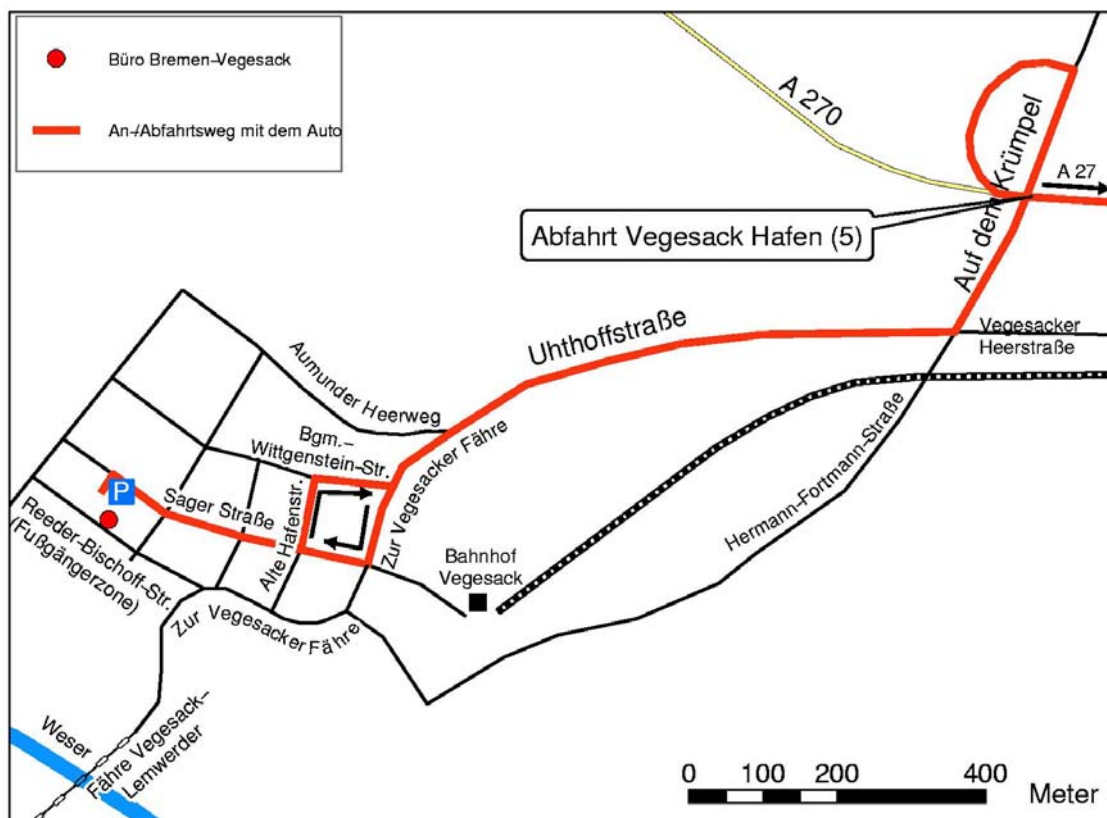

Wegbeschreibung zum Büro Bremen-Vegesack

Mit dem Auto aus Richtung Bremen:

1. A 27 Richtung Bremerhaven/Cuxhaven
2. Abfahrt Bremen Burglesum – Verteilerkreis Bremen-Nord (Nummer 16)
3. Links Autobahn unterqueren, A 270 Richtung Vegesack
4. Nach ca. 4,5 km Abfahrt Vegesack Hafen (Nummer 5)
5. Weiterfahrt s. Skizze

Mit dem Zug aus Richtung Bremen Hauptbahnhof:

1. Regionalbahn nach Bremen-Vegesack bis zum Endbahnhof (Abfahrt Hbf: Gleis 5 oder 6; Abfahrt hin xx:11 und xx:41 Uhr, zurück xx:25 und xx:55 Uhr; Fahrtdauer 25 min.)
2. Weiterer Weg s. Skizze